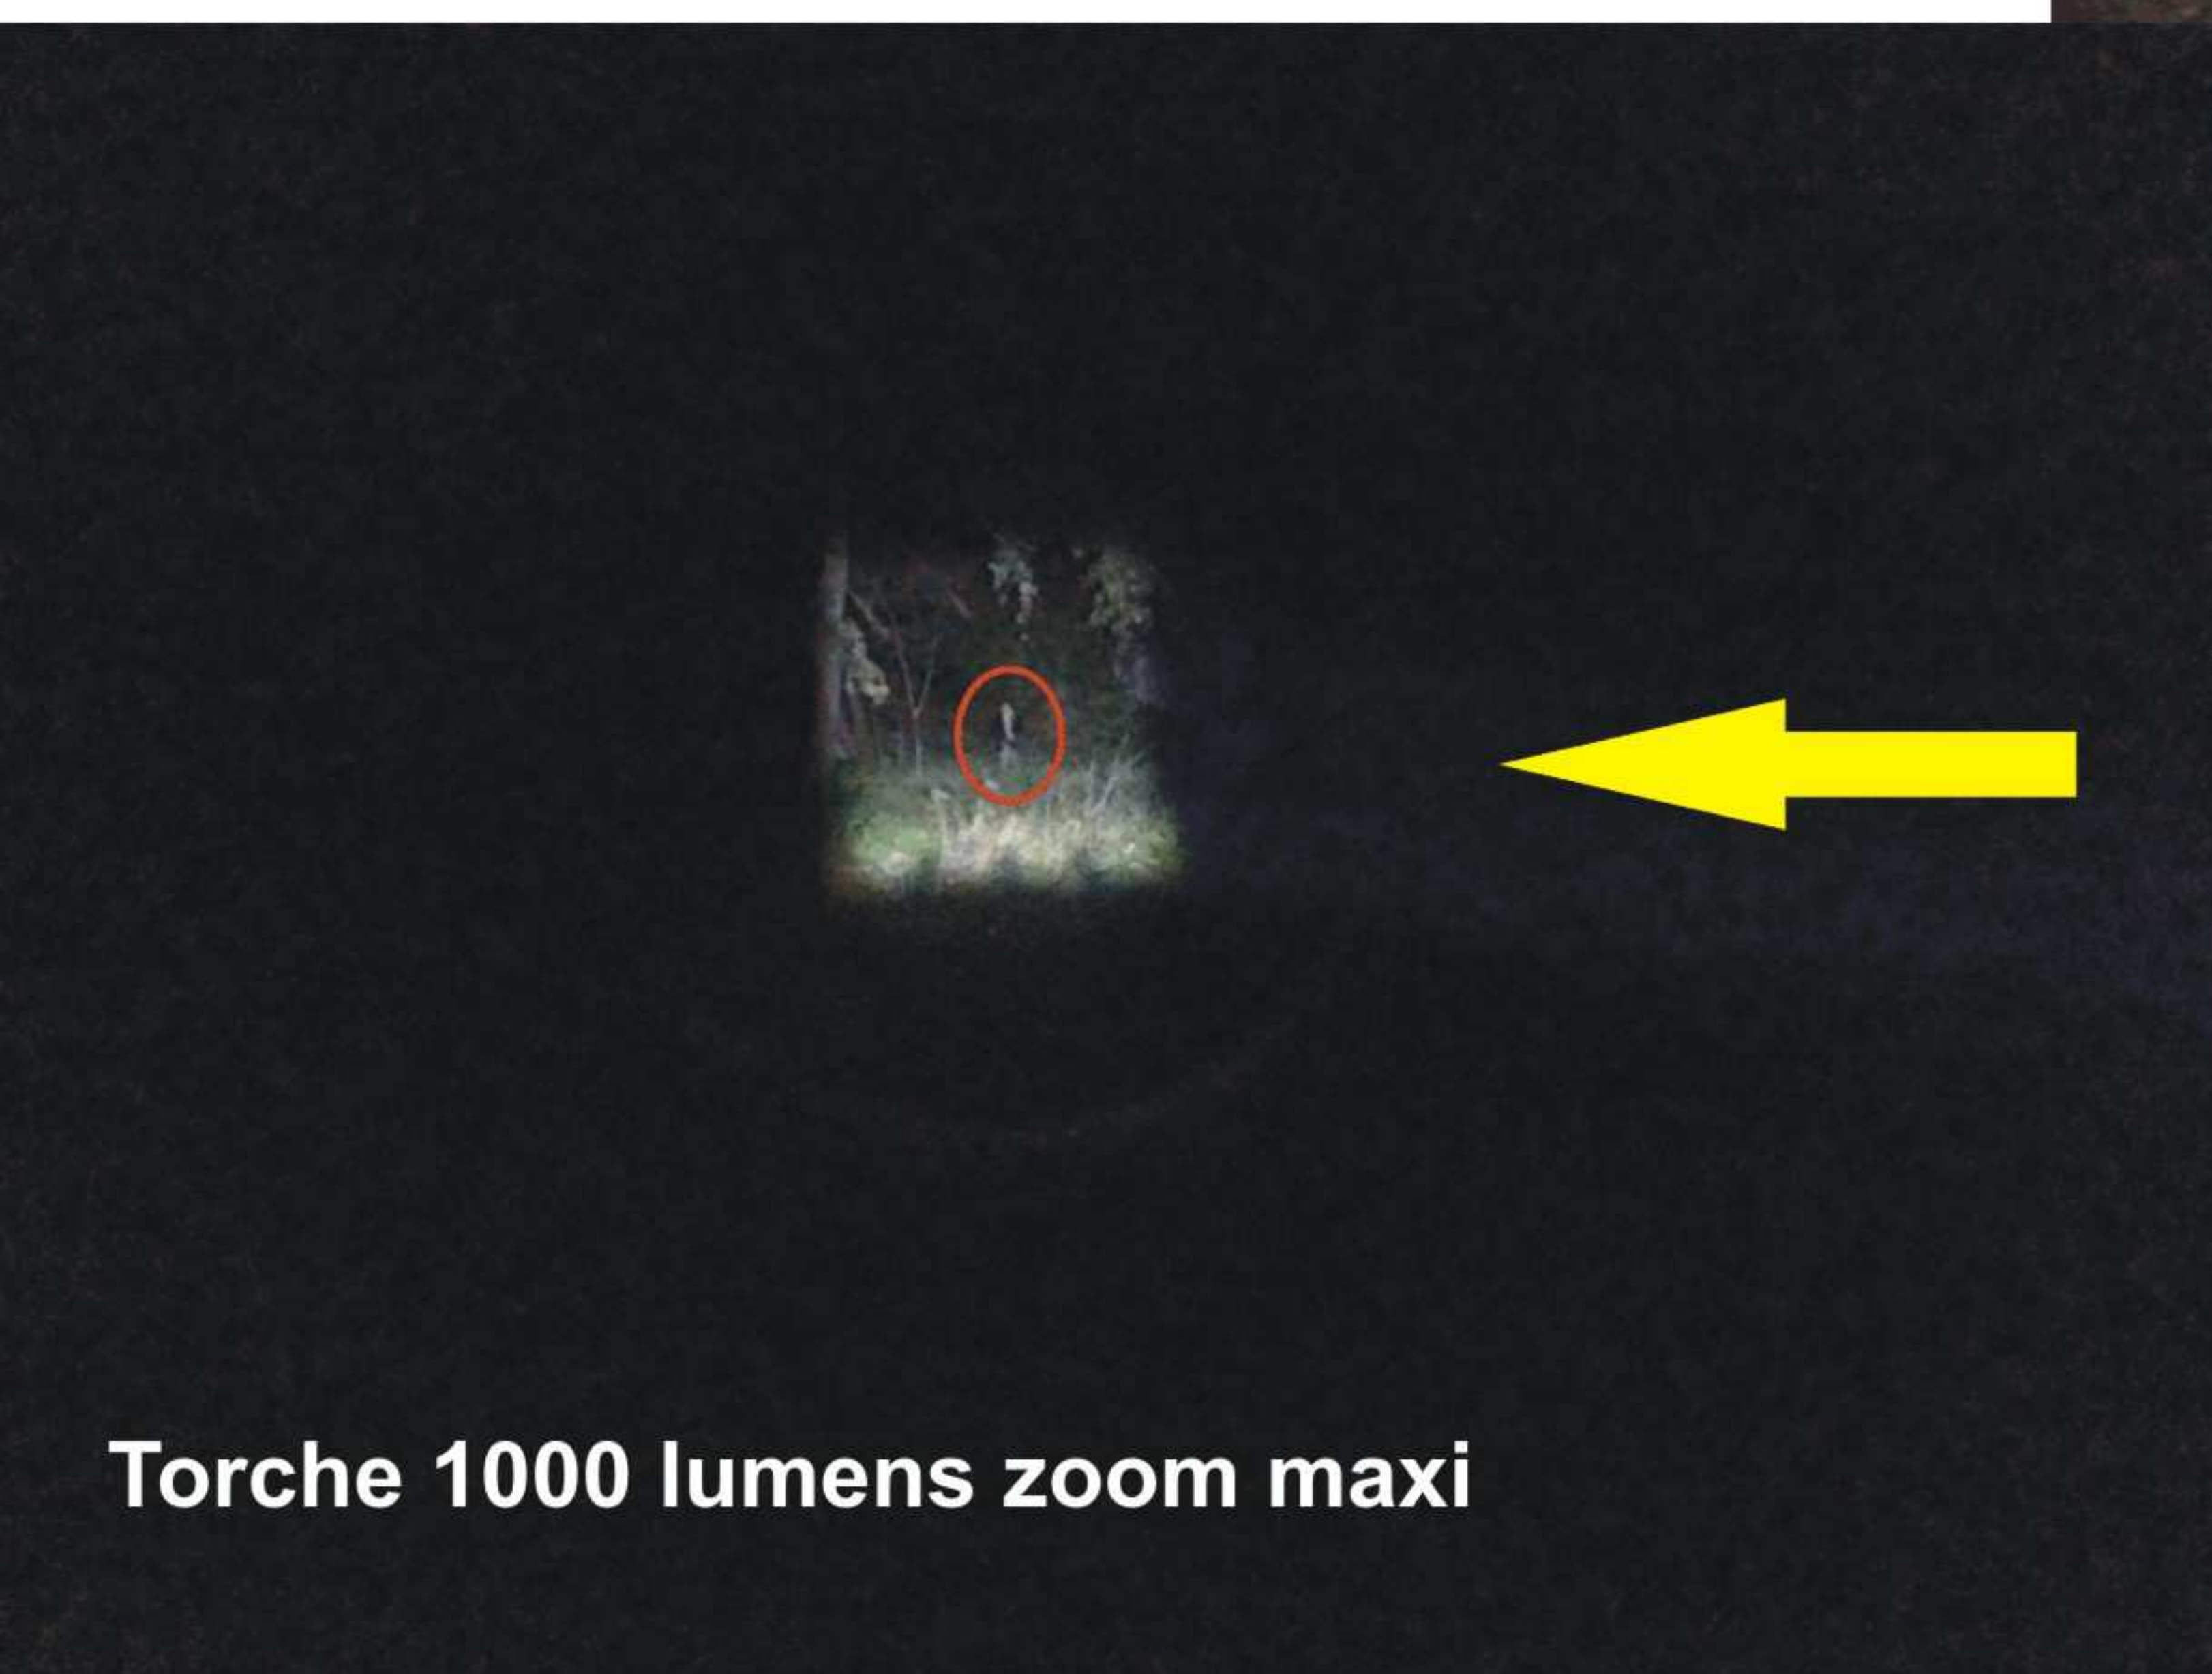

# Recherche de personne avec **LA PROJECTORCHE®**

Recherche d'un enfant de six ans dans une forêt par nuit noire : une torche de 1000 lumens avec zoom mini ne permet pas de voir à plus de 15 mètres.

Torche 1000 lumens zoom mini.

Avec le zoom maxi et beaucoup de chance, le balayage permet de repérer l'enfant à 35 mètres....

Torche 1000 lumens zoom maxi

Un projecteur de 2000 lumens (et 10 Kg...) n'est pas plus efficace...

Avec la Projectorche, pas besoin de zoom pour repérer l'enfant dans son environnement, comme en plein jour !