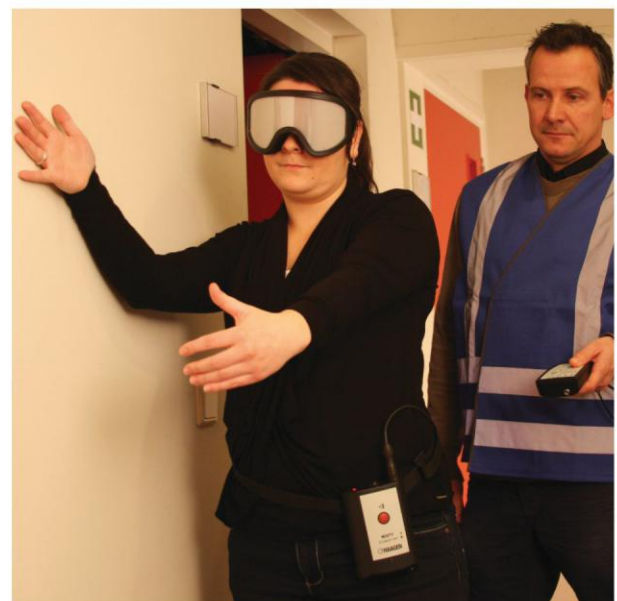

ergonomie

solidité

simplicité