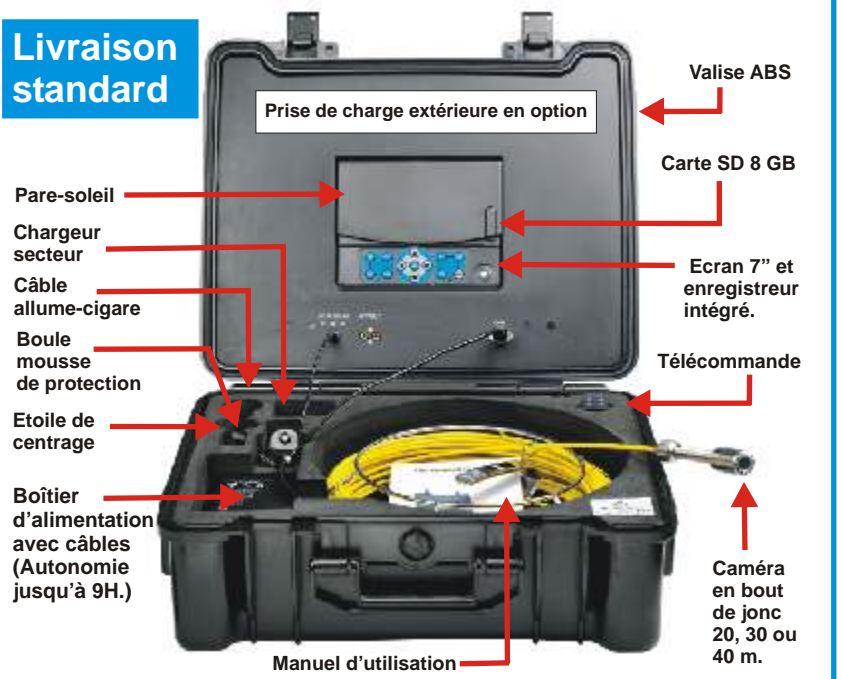

L'EXPLORCAM 3

Caméra d'exploration en bout de jonc

Vidéos sur :
www.jcmdistribution.com

PHOTOS NON CONTRACTUELLES

- 20, 30 ou 40 m de longueur.
- Enroulement manuel sur tambour fixe.
- Image d'une qualité incomparable.
- Eclairage intégré ultra-puissant.
- Vision sur écran 7 pouces.
- Enregistrement Photos et Vidéos.
- 9 heures d'autonomie !
- Submersible à 20 mètres.
- Compteur métrique avec affichage de la longueur déployée...

Elle se visse sur le jonc de 5.2 mm de diamètre enroulé dans son tambour intégré à la valise (longueurs disponibles : 20, 30 et 40 m). Un compteur permet de visualiser à tout instant la longueur déroulée.

Solidaire de la valise, le tambour se déroule très facilement

- Poignée.
- Mécanisme de rotation
- Commande de remise à zéro du compteur.

Connecteur

Opérationnelle en 30 secondes...

Livraison standard

L'EXPLORCAM 3

Caméra d'exploration en bout de jonc

FICHE TECHNIQUE

GENERAL	Temp. opérationnelle	de -10 à 50°C
	Humidité opérationnelle	30% RH 90% RH
	Temp. de stockage	de -20 à 60°C
	Adaptateur	Entrée :110/220 V Sortie : 12V DC 1.5 A
	Dimensions	570 X 255 X 500 mm
	Poids	12 K environ
CAMERA	Capteur	1/3" Sony CCD
	TV-Line	480 TV-Line
	Angle de vue	135°
	Profondeur de champ	5 cm à l'infini
	Dimensions caméra	Longueur 45 mm et diamètre 23 mm
	Objectif	verre saphir
	Matériau	Acier inoxydable
	Eclairage	12 leds blanches intégrées
	Étanchéité	Immersion sous 20 m d'eau.
	Alimentation	DC12V
Consommation	60mA (Sans éclairage)130 mA (éclairage maxi)	
DVR	Ecran	7 pouces 16:9 HD Ultra lumineux couleur LCD
	Résolution	800 X 480 RGB
	Fonction miroir	Oui, avec retournement d'image.
	Résolution vidéo	PAL 750x576 25 FPS et NTSC 720x488 30 FPS
	Encodage vidéo	H.264
	Résolution photo	720x480 / 720x 576
	Enregistrement audio	Son environnant (Option)
	Sorties	Vidéo et audio
	Mémoire	Carte SD jusqu'à 32 GB
	Transfert de données	Cordon USB2 vers PC
Driver Led	Intégré.	