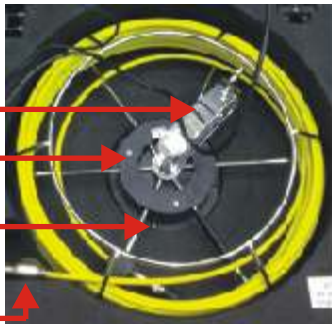

Verre saphir
Inrayable.

Centreur

12 Leds
Blanches

Equippée d'un capteur Sony CCD 480TVL, la caméra dispose d'un angle de vue de 135°. Son diamètre de 23mm et sa longueur de 120 mm ressort inox compris lui permet de passer un coude de 90° dans un diamètre de 45 mm.

Elle se visse sur le jonc de 5.2 mm de diamètre enroulé dans son tambour intégré à la valise (longueurs disponibles : 20, 30 et 40 m). Un compteur permet de visualiser à tout instant la longueur déroulée.

Solidaire de la valise, le tambour se déroule très facilement

- Poignée.
- Mécanisme de rotation
- Commande de remise à zéro du compteur.

Connecteur

Opérationnelle en 30 secondes...

Livraison standard

L'EXPLORCAM 3

Caméra d'exploration en bout de jonc

FICHE TECHNIQUE

GENERAL	Temp. opérationnelle	de -10 à 50°C
	Humidité opérationnelle	30% RH 90% RH
	Temp. de stockage	de -20 à 60°C
	Adaptateur	Entrée :110/220 V Sortie : 12V DC 1.5 A
	Dimensions	570 X 255 X 500 mm
	Poids	12 K environ
CAMERA	Capteur	1/3" Sony CCD
	TV-Line	480 TV-Line
	Angle de vue	135°
	Profondeur de champ	5 cm à l'infini
	Dimensions caméra	Longueur 45 mm et diamètre 23 mm
	Objectif	verre saphir
	Matériau	Acier inoxydable
	Eclairage	12 leds blanches intégrées
	Étanchéité	Immersion sous 20 m d'eau.
	Alimentation	DC12V
Consommation	60mA (Sans éclairage)130 mA (éclairage maxi)	
DVR	Ecran	7 pouces 16:9 HD Ultra lumineux couleur LCD
	Résolution	800 X 480 RGB
	Fonction miroir	Oui, avec retournement d'image.
	Résolution vidéo	PAL 750x576 25 FPS et NTSC 720x488 30 FPS
	Encodage vidéo	H.264
	Résolution photo	720x480 / 720x 576
	Enregistrement audio	Son environnant (Option)
	Sorties	Vidéo et audio
	Mémoire	Carte SD jusqu'à 32 GB
	Transfert de données	Cordon USB2 vers PC
Driver Led	Intégré.	