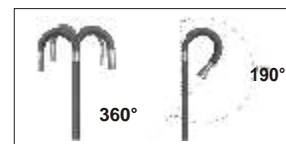

## CAMÉRA VIDÉOENDOSCOPIQUE POUR RECHERCHE DE VICTIMES

### JEET-IR

Diamètre	6 mm
Résolution	1920 X 1080
Profondeur de champ	50 mm à l'infini
Eclairage IR	9 niveaux
Longueurs flexible	1,5 m/3 m/ 5m
Ecran	3,5 "
IP flexible	IP 67
Enregistrement	Carte SD
Format	JEG/MOV/AVI
Autonomie	8h
Diametre de perçage	12 à 15mm
Rotation de la caméra	360°
Fonction Infra-rouges	oui / visibilité à 18m dans l'obscurité totale