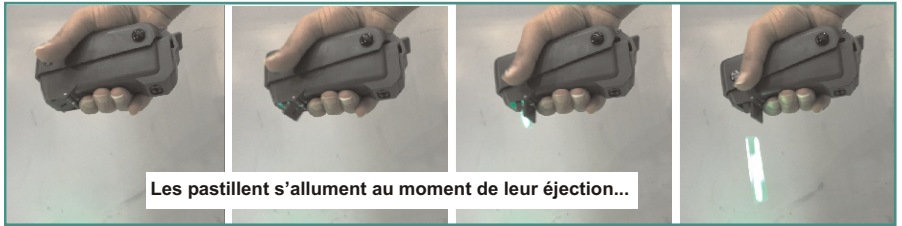

## PASTILLES LUMINEUSES DE BALISAGE

Taille d'une pastille	20mm x 15mm x 5mm (0.79" x 0.50" x 0.20")
Poids d'une pastille	2,0 g
Couleurs des pastilles	rouge, infra-rouge, vert, bleu, orange et blanc
Durée d'éclairage	36h
Submersible	oui
Allumage	position on /off
Emission radiante	aucune / (30 MHz to 1GHz)
Immunité radiante	80 MHz to 1GHz at 10V/m 1.4 GHz to 2.7 GHz 3V/m
Allimentation	Pile 3v

La cartouche est chargée d'une dizaine de pastilles...

Puis introduite dans le pistolet

Les pastilles s'allument au moment de leur éjection...

<p><b>CAMERAS THERMIQUES</b> Lutte Incendie-Surveillance</p>	<p><b>OUTILS de FORMATION INCENDIE</b></p>	<p><b>Lance Perforante</b></p>	<p><b>Caméras d'exploration</b></p>	<p><b>Caméras endoscopiques</b></p>	<p><b>Câbles lumineux</b></p>	<p><b>Systèmes d'éclairage autonomes à leds</b></p>	<p><b>ROBOT PORTEUR</b></p>	<p><b>Ventilateurs sur batterie</b></p>	<p><b>Outils de découpe sur batterie</b></p>	<p><b>Détecteur de mouvement</b></p>
--	--	--------------------------------	-------------------------------------	-------------------------------------	-------------------------------	---	-----------------------------	---	--	--------------------------------------