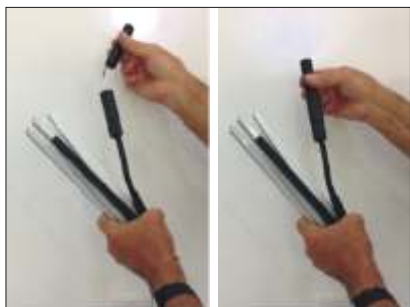

Le moniteur-récepteur-enregistreur peut être visualisé tel quel ou protégé dans un boîtier étanche et anti-choc ou sur un support de poignet (en option).

En champ libre, 50 m de portée environ entre la caméra et le MEHF3.

La perche télescopique permet l'accès à un étage.

Vision sur un moniteur récepteur sans fil

PHOTOS NON CONTRACTUELLES

Nouvelle caméra d'exploration en bout de perche

E X P L O R C A M 2

Les exigences des utilisateurs en matière d'encombrement et de poids nous ont conduits à développer ce nouveau système d'inspection dont l'ergonomie bat des records : 370 Gr pour la perche télescopique de 0,30 à 2 mètres avec sa caméra et 200 gr pour le moniteur-récepteur-enregistreur avec écran 5 pouces !

Avec son émetteur et sa batterie intégrés la caméra se positionne en 2 secondes en bout de perche.

La dernière section qui supporte la caméra est à mémoire de forme pour une pré-orientation avant l'exploration.

Support de poignet pour le moniteur.

La perche repliée se porte dans un holster et se déploie en quelques secondes avec accès à une fenêtre à 4 m de hauteur !

Inspection d'un faux-plafond...

L'ensemble Caméra-Perche, moniteur-récepteur-enregistreur sont livrés dans une valise avec leurs accessoires