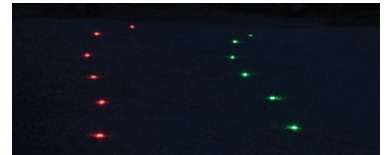

## Pastilles Lumineuses de Balisage AIM

Les modèles autocollants peuvent se fixer sur l'équipement ou les vêtements et permettent de voir et d'identifier les intervenants à plusieurs centaines de mètres pendant une nuit complète.

Ces pastilles constituent une solution de balisage qui présente de nombreux avantages par rapport aux bâtons lumineux traditionnels :

- 1- Encombrement réduit au minimum : 20 X15 X 5 mm.
- 2- Allumage par simple pression sur un pistolet à peine plus grand qu'un smartphone.
- 3- **Dispersion de 10 balises en 15 secondes** avec une seule main.
- 4- La pastille AIM reste allumée pendant **36 heures**.
- 5- Elle peut être **éteinte et réutilisée**.
- 6- Sa luminosité ne décline pas pendant ses 36 heures d'autonomie.
- 7- Elle s'allume même par une température de **-20°**.
- 8- Elle est **infiniment moins polluante** qu'un bâton lumineux (Matériau recyclable).
- 9- Elle peut-être munie d'une face auto-collante et se fixer sur la plupart des surfaces y compris textiles (vêtements).
- 10- Elle reste allumée sous l'eau et ne flotte pas (éclairage de puisards, balisages sous marins...)
- 11- Pas de date d'expiration comme les systèmes chimiques.
- 12- Plusieurs couleurs disponibles (Rouge, vert, bleu, orange et blanc) et **INFRA ROUGE**.
- 13- Fabriqué au Royaume Uni.
- 14- De nombreux accessoires support permettent de **multiples applications**.
- 15- Pas de risque d'illumination intempestive.

Une dizaine de pastilles ont suffi à éclairer ce local où l'on pourra circuler en sécurité pendant 36 heures.

Les 36 H d'autonomie des pastilles AIM permettent le balisage de parcours de plusieurs kilomètres avec des codes couleurs directionnels et/ou avertisseurs.