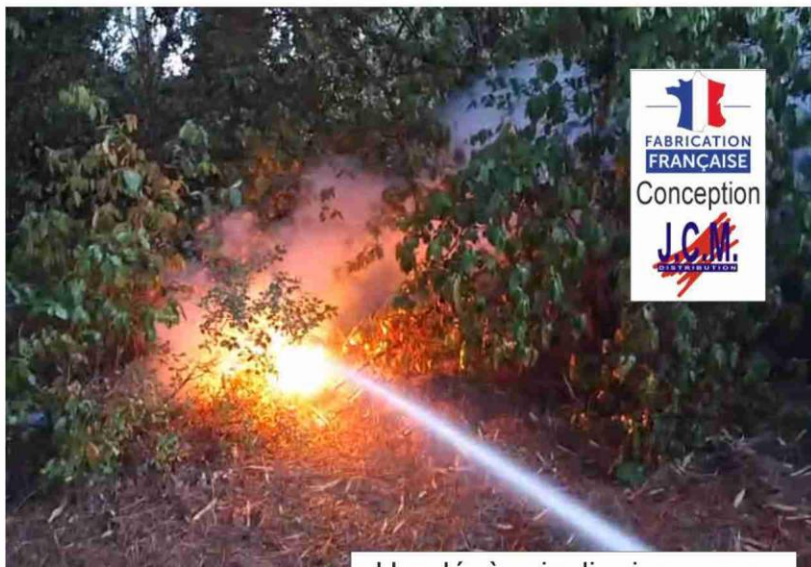

Une légère inclinaison sous l'effet du jet d'eau provoque l'extinction du SONEAUFLAM