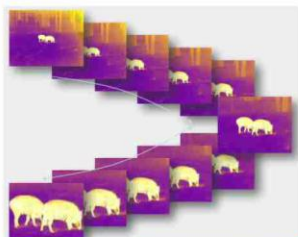

MONOCULAIRE THERMIQUE TK631

Équipée du nouveau détecteur infrarouge développé par Guide et d'une technologie de traitement d'image brevetée, le TK 631 permet des images nettes et fluides avec des fonctionnalités appréciables comme l'enregistrement des photos et vidéos, le zoom progressif, le réglage des couleurs et des contrastes ou l'image dans l'image. L'indicateur laser et l'illuminateur intégrés optimisent son utilisation dans un environnement difficile.

Détecteur
VOX 640 X 480
 Rafrachissement
50 Hz

Zoom très progressif de X1 à X8

Transmission vidéo en temps réel sur smartphone par Wifi

Trois niveaux de contrastes permettent d'optimiser la qualité de l'image.