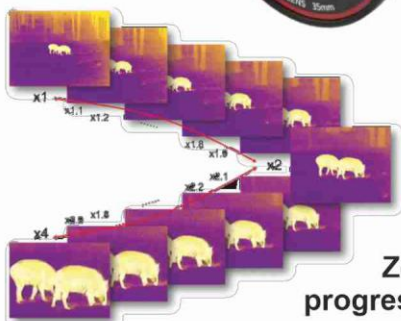

Détecteur
VOX 640 X 480

JUMELLES THERMIQUES TN630

La recherche de personnes ou de victimes suppose de longues périodes d'observation et les jumelles réduisent considérablement la sensation de fatigue.

Avec son détecteur haute sensibilité, la Série TN apporte une imagerie de haute qualité et une expérience d'observation immersive avec un écran couleur OLED 1024 x 768 haute définition.