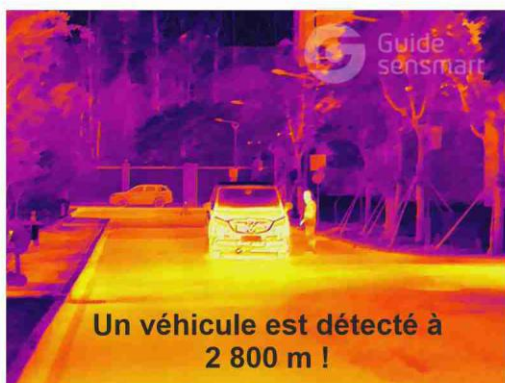

Détecteur
VOX 640 X 480

JUMELLES THERMIQUES TN630

La recherche de personnes ou de victimes suppose de longues périodes d'observation et les jumelles réduisent considérablement la sensation de fatigue.

Avec son détecteur haute sensibilité, la Série TN apporte une imagerie de haute qualité et une expérience d'observation immersive avec un écran couleur OLED 1024 x 768 haute définition.

Trois niveaux de contrastes permettent d'optimiser la qualité de l'image.

Transmission vidéo en temps réel sur smartphone par Wifi

Un véhicule est détecté à 2 800 m !

Distance de reconnaissance

Distance de détection