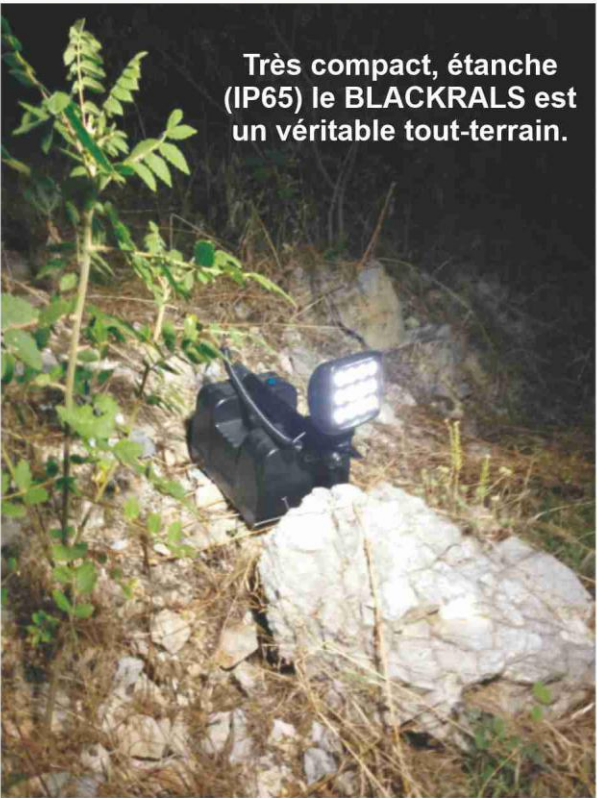

Projecteur autonome à Leds BLACKRALS

Orientable à 360°, le
BLACKRALS diffuse 3000
lumens pendant 6 heures !

Ses 4 K lui permettent d'être
utilisé à la fois comme
projecteur fixe ou portable.

A 80 mètres de distance
le BLACKRALS permet
de lire une carte routière

Très compact, étanche
(IP65) le BLACKRALS est
un véritable tout-terrain.

Affichage
permanent du
niveau de batterie

Ingénieux : la prise de charge est une
prise allume-cigare qui permet si
nécessaire une alimentation par le
véhicule via un cordon annexe.

Trois niveaux
de puissance
avec des
autonomies de
6 à 25 heures !

Fonction clignotant
en maintenant le
switch enfoncé.

FICHE TECHNIQUE

Ampoules	24 leds CREE 3W
Lumens	3000
Puissance	72 Watts
Couleur flux lumineux	Blanc neutre
Durée de vie	50 000 H
Modes de fonctionnement	4 (Maxi, Moyen, Mini et clignotant)
Autonomie	de 6H en puissance maxi à 25H en puissance mini.
Alimentation	Lithium ion
Temps de charge	A 90% en 5,5H et 8H pour 100%
Commutateur	1 bouton poussoir étanche
Témoin du niveau de batterie	oui
Dimensions	32 X 22 X 20 cm
Hauteur mât télescopique	102 cm
Poids	425 Gr
Etanchéité	IP65

Un cache amovible
pour passer d'un
éclairage diffus à un
éclairage longue
portée.