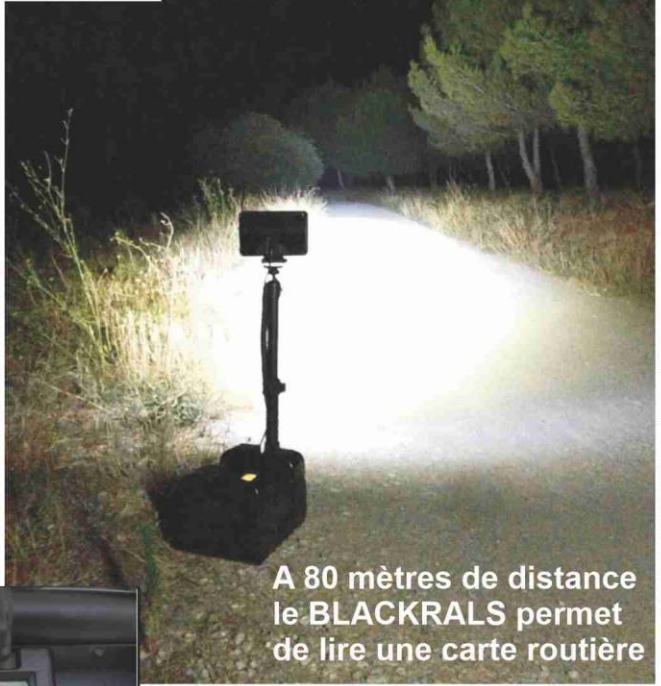

Projecteur autonome à Leds BLACKRALS

Orientable à 360°, le
BLACKRALS diffuse 3000
lumens pendant 6 heures !

Ses 4 K lui permettent d'être
utilisé à la fois comme
projecteur fixe ou portable.

A 80 mètres de distance
le BLACKRALS permet
de lire une carte routière

Très compact, étanche
(IP65) le BLACKRALS est
un véritable tout-terrain.

Affichage
permanent du
niveau de batterie

Ingénieux : la prise de charge est une
prise allume-cigare qui permet si
nécessaire une alimentation par le
véhicule via un cordon annexe.

Trois niveaux
de puissance
avec des
autonomies de
6 à 25 heures !

Fonction clignotant
en maintenant le
switch enfoncé.

FICHE TECHNIQUE

Ampoules	24 leds CREE 3W
Lumens	3000
Puissance	72 Watts
Couleur flux lumineux	Blanc neutre
Durée de vie	50 000 H
Modes de fonctionnement	4 (Maxi, Moyen, Mini et clignotant)
Autonomie	de 6H en puissance maxi à 25H en puissance mini.
Alimentation	Lithium ion
Temps de charge	A 90% en 5,5H et 8H pour 100%
Commutateur	1 bouton poussoir étanche
Témoin du niveau de batterie	oui
Dimensions	32 X 22 X 20 cm
Hauteur mât télescopique	102 cm
Poids	425 Gr
Etanchéité	IP65

Un cache amovible
pour passer d'un
éclairage diffus à un
éclairage longue
portée.