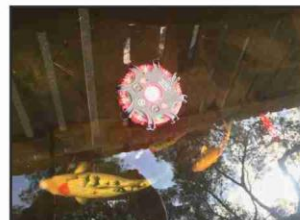

## KIT 10 Balises Synchro

La base magnétique des balises leur permet d'être fixées dans leur valise-support.

Ces 10 balises visibles à 1 Km s'allument automatiquement lorsque vous les retirez du logement de leur valise et s'éteignent lorsqu'elles y sont replacées. Elles synchronisent instantanément leur mode de clignotement (6 modes) et un des 3 coloris choisis.

Sélection du mode et du coloris par pression sur un bouton.

Virtuellement indestructible...

IP68 et elle flotte !

Recharge en 4H sur secteur ou allume-cigare

En option, support pour fixation magnétique sur cône